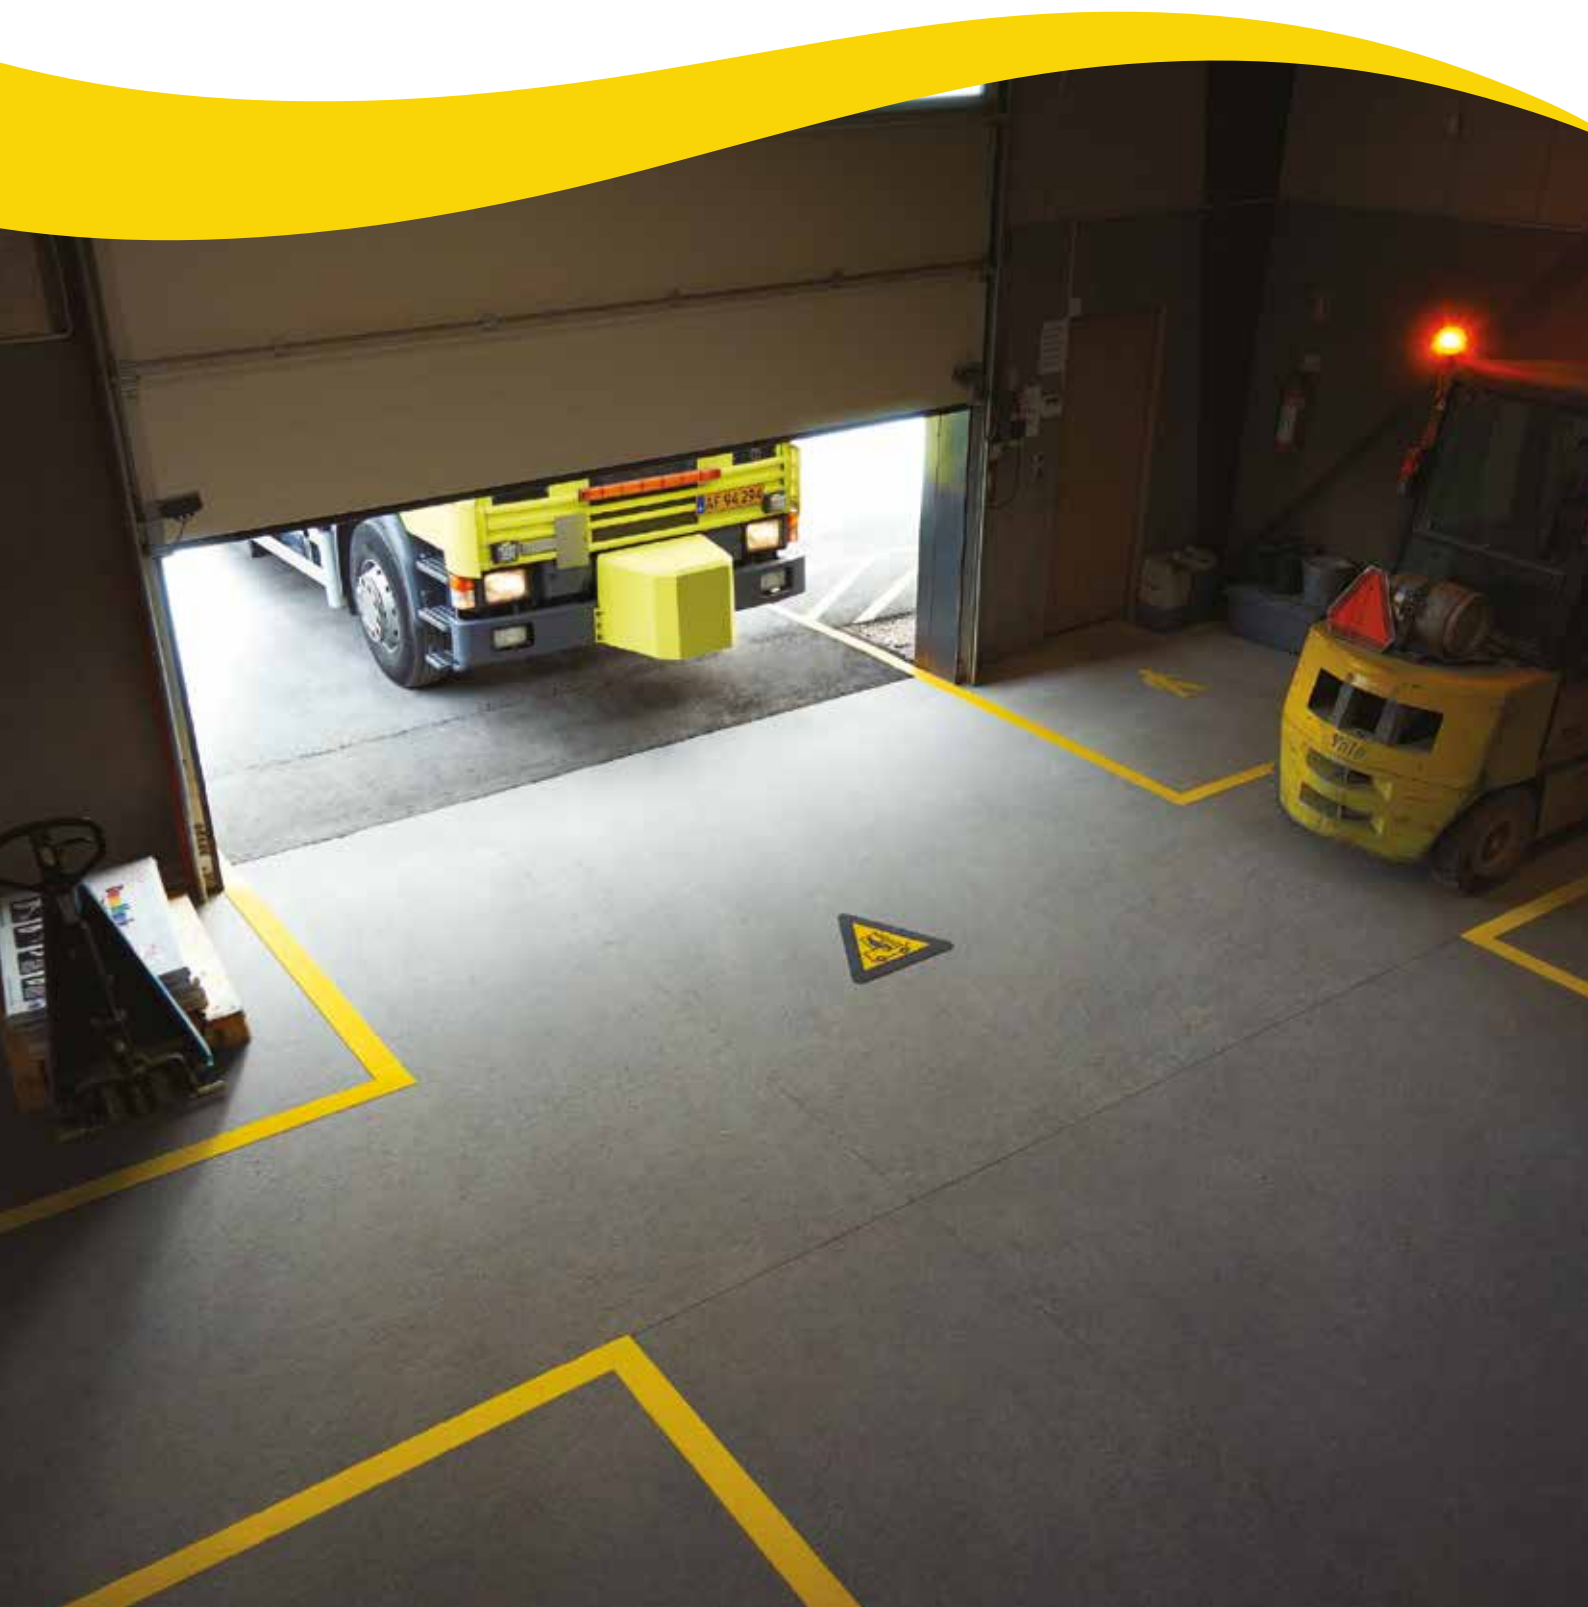

INOMHUSMARKERINGAR

VI VISAR VÄGEN

CLEANOSOL

FÖRBÄTTRA DIN SÄKERHET MED INOMHUSMARKERINGAR

Säkerhetsmarkeringar kräver både precision och perfektion för att leva upp till lagstadgade krav och skapa nödvändig trygghet för dem som vistas i miljön. Denna typ av markeringar ställer krav på säkerhet och detta har vi stor erfarenhet av. Vi har lagt markeringar på allt från flygplatser till stora industriella inomhusområden.

Vi arbetar alltid i tätt samarbete med beställaren både under och efter utförandet av markeringsarbetet. Med vår kompetens får du alltid rätt markering på rätt plats både vad gäller utseende, utförande och materialval.

SIGNAL OCH SYMBOLMARKERINGAR

Vi hanterar ett stort antal säkerhetssymboler som snabbt kan monteras för att öka säkerheten på din arbetsplats. Vårt sortiment är framtaget efter gängse lagar och föreskrifter som reglerar denna marknad.